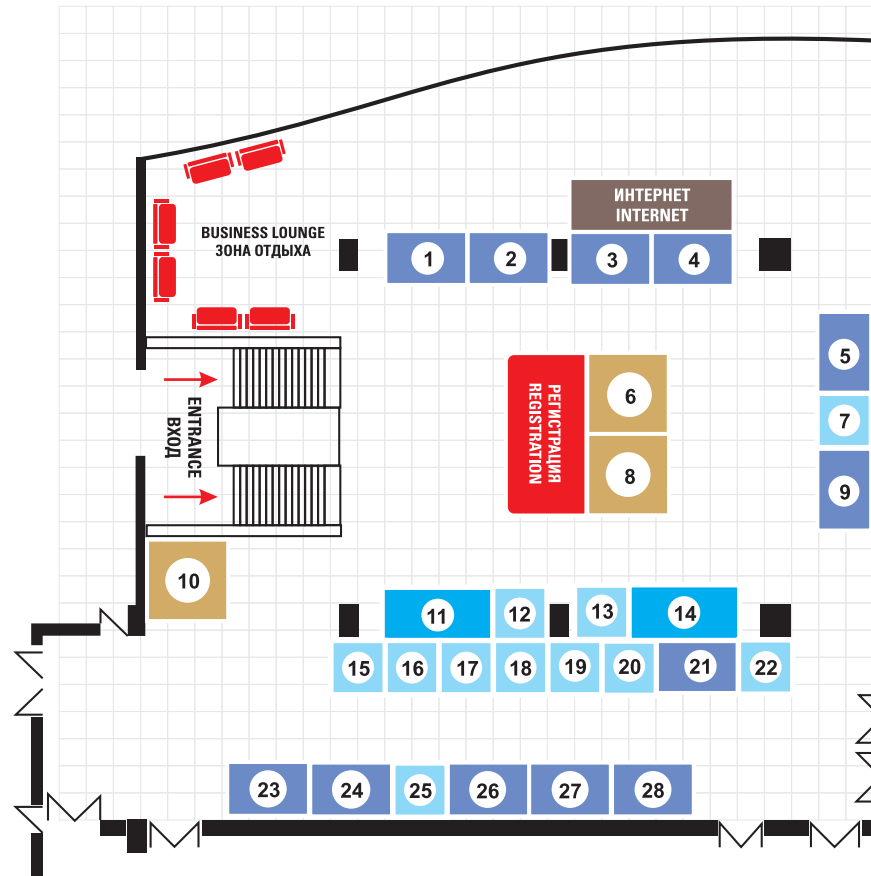

A HALL ЗАЛ

FREE ADMISSION
ВХОД БЕСПЛАТНЫЙ

4 m²

6 m²

8 m²

9 m²

□ = 1 m²

B HALL BADGE HOLDERS ONLY
ЗАЛ ТОЛЬКО ДЛЯ УЧАСТНИКОВ